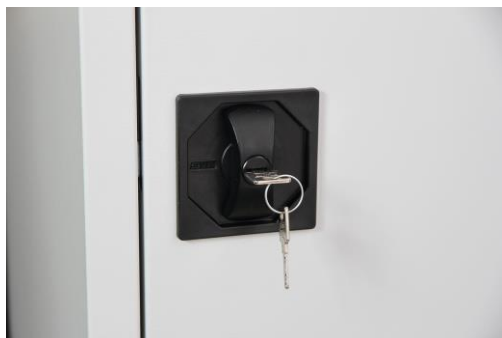

Închidere: blocare în trei puncte a mânerului rotativ

Combinatii de culori: gri deschis RAL 7035 / gri antracit
RAL 7016

Închidere centrala cu cheie

sistem de polițe 100% extensibile

PRET PROMO: in luna februarie si martie oferim un discount de 10% la preturile de lista